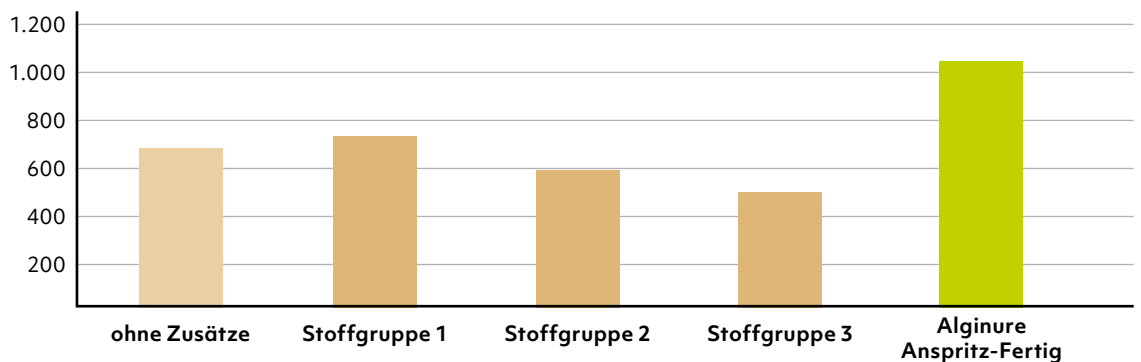

Erosionsschutz und Begrünung

Mit einer dichten Pflanzendecke ist der Boden geschützt. Gut ausgebildete Wurzeln halten die Krume zusammen und bewahren den Boden vor Erosion.

Jeder Boden, der ungeschützt ist, ist ein Verlust für die Biodiversität und birgt die Gefahr von Abschlammern oder Abbruch. Besonders nach Baumaßnahmen muss der Schutz vor Bodenerosion und die Verkehrssicherheit schnell wieder gewährleistet werden.

Alginure-Produkte sorgen für eine sofortige Verzahnung der Bodenteilchen und stabilisieren den Boden gegen Wind und Niederschläge. Als Samenhaftstoffe fördern sie die Wurzelbildung und schnelles Anwachsen. Auch für extensive Dachbegrünung geeignet.

Auflaufferfolg bei Nassansaat mit Alginure Anspritz-Fertig

Durchschnittlich aufgelaufene Sämlinge pro m²

Produkt	Eigenschaften	Dosierung und Reichweite	Verpackung VE/Palette
Alginure 100-D Organisch-mineralischer NK-Dünger (2,5-0-8,5)	Sofort effektiv gegen Wind- und Wassererosion	50-130 g/m² 20 kg für 150-400 m²	20 kg Eimer, 24 Stück pro Palette
Alginure Tri-X Organisch-mineralischer K-Dünger (0-0-2,5). Für sandige, tonarme Böden. Zur Böschungsbegrünung und zum Erosionsschutz. FiBL-gelistet*	Besonders geeignet für Böden mit geringem Tonanteil sowie kalkarme und sandige Böden	125 g/m² 25 kg für 200 m²	25 kg Sack 20 Stück pro Palette
Alginure Anspritz-Fertig Organisch-mineralischer K-Dünger (0-0-2,5). Zum Erosionsschutz. FiBL-gelistet*	Samenhaftstoff mit Bio Kleber für Nasseinsaat Schützt Boden, Samen und Keimling	100-125 g/m² 25 kg für 200-250 m²	25 kg Sack 20 Stk.pro Palette

FiBL gelistet*

Gelistet in der Betriebsmittelliste für den ökologischen Landbau in Deutschland.

Mit der Urkraft der Meeresalgen